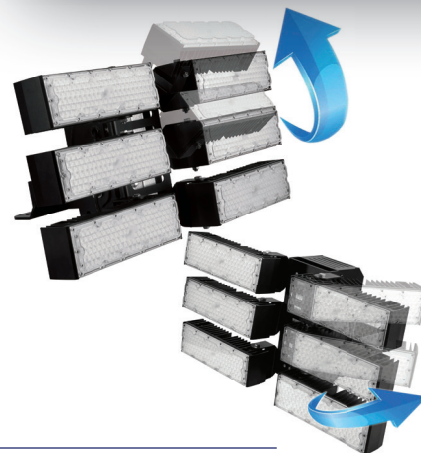

# PROJETOR MODULAR SUPER ARTICULADO DE ALTO DESEMPENHO - PMLS

A LED NACIONAL é a pioneira no mercado com sua linha PMLS do **Projeto Modular Super Articulado de LED de Alto Desempenho**. Este equipamento foi desenvolvido para suprir as necessidades de projetos extremamente exigentes.

Utilizado em torres de Iluminação para estádios, pistas de corrida, quadras esportivas, campos, pátios e outras áreas extensas, sua estrutura é de aço e alumínio reforçado, com alta resistência e peso extremamente reduzido, que minimiza custos de instalação.

A sua construção, baseia-se em módulos de 100W, que pode ser ajustado individualmente com dois níveis de rotação. Com o auxílio de um marcador a laser, posiciona o foco exatamente no ponto teórico do estudo luminotécnico, eliminando áreas escuras e garantindo luminosidade uniforme nas áreas projetadas.