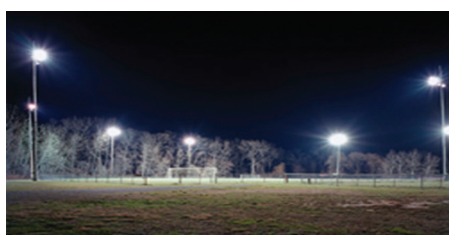

Código LED NACIONAL	Eficiência luminosa do Chip	Potência	Temperatura de cor	Cor	IP	Tensão	Protetor de surto	Observações/Acessórios	Dimensões Comp. x Larg. x Alt.	Peso
PMLS 200	126 lm/W	200W	5700K	Preto	65	90-305V	10kV	Corpo super compacto, Prjeto baseado em Módulos de 100W	320x355x138mm	6,1 kg
PMLS 400V	126 lm/W	400W	5700K	Preto	65	90-305V	10kV	Corpo super compacto, Prjeto baseado em Módulos de 100W	550x395x159mm	13,8 kg
PMLS 400	126 lm/W	400W	5700K	Preto	65	90-305V	10kV	Corpo super compacto, Prjeto baseado em Módulos de 100W	642x351x382mm	13,8 kg
PMLS 600	126 lm/W	600W	5700K	Preto	65	90-305V	10kV	Corpo super compacto, Prjeto baseado em Módulos de 100W	642x351x382mm	18,1 kg
PMLS 800	126 lm/W	800W	5700K	Preto	65	90-305V	10kV	Corpo super compacto, Prjeto baseado em Módulos de 100W	642x351x497mm	22,9 kg
PMLA 1200	126 lm/W	1200W	5700K	Preto	65	90-305V	10kV	Corpo super compacto, Prjeto baseado em Módulos de 100W	642x351x727mm	32,2 kg

Luminárias com outras potências sob consulta.